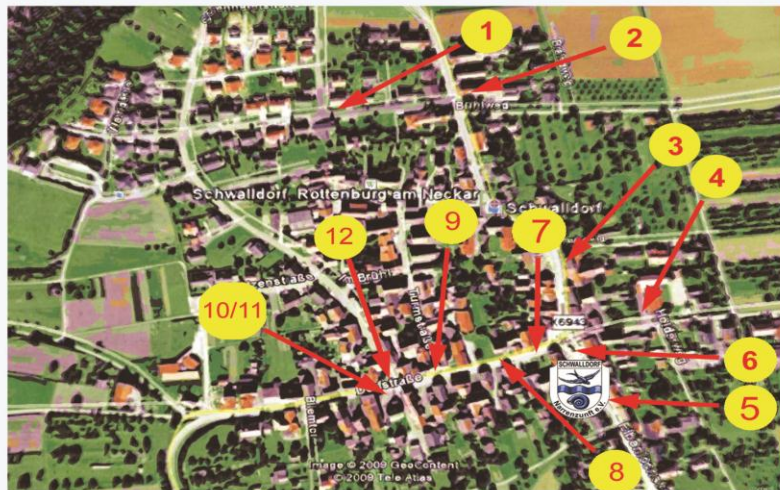

## Snacks und Getränke

1. Anja's Garage (NZ-Schwalldorf e.V.)
2. Arthur's Stühle
3. Sportverein Schwalldorf e. V.
4. Beheizter Pferdestall
5. Cafeteria im Feuerwehrhaus (NZ-Schwalldorf e.V.)
6. Gekler-Stand (NZ-Schwalldorf e.V.)
7. PARTYZELT (NZ-Schwalldorf e.V.)
8. DRK Hirrlingen
9. Sodom & Gomorrha
10. Lumpenschenke in der alten Schule
11. Gasthaus Adler
12. Beuter's Wurststand